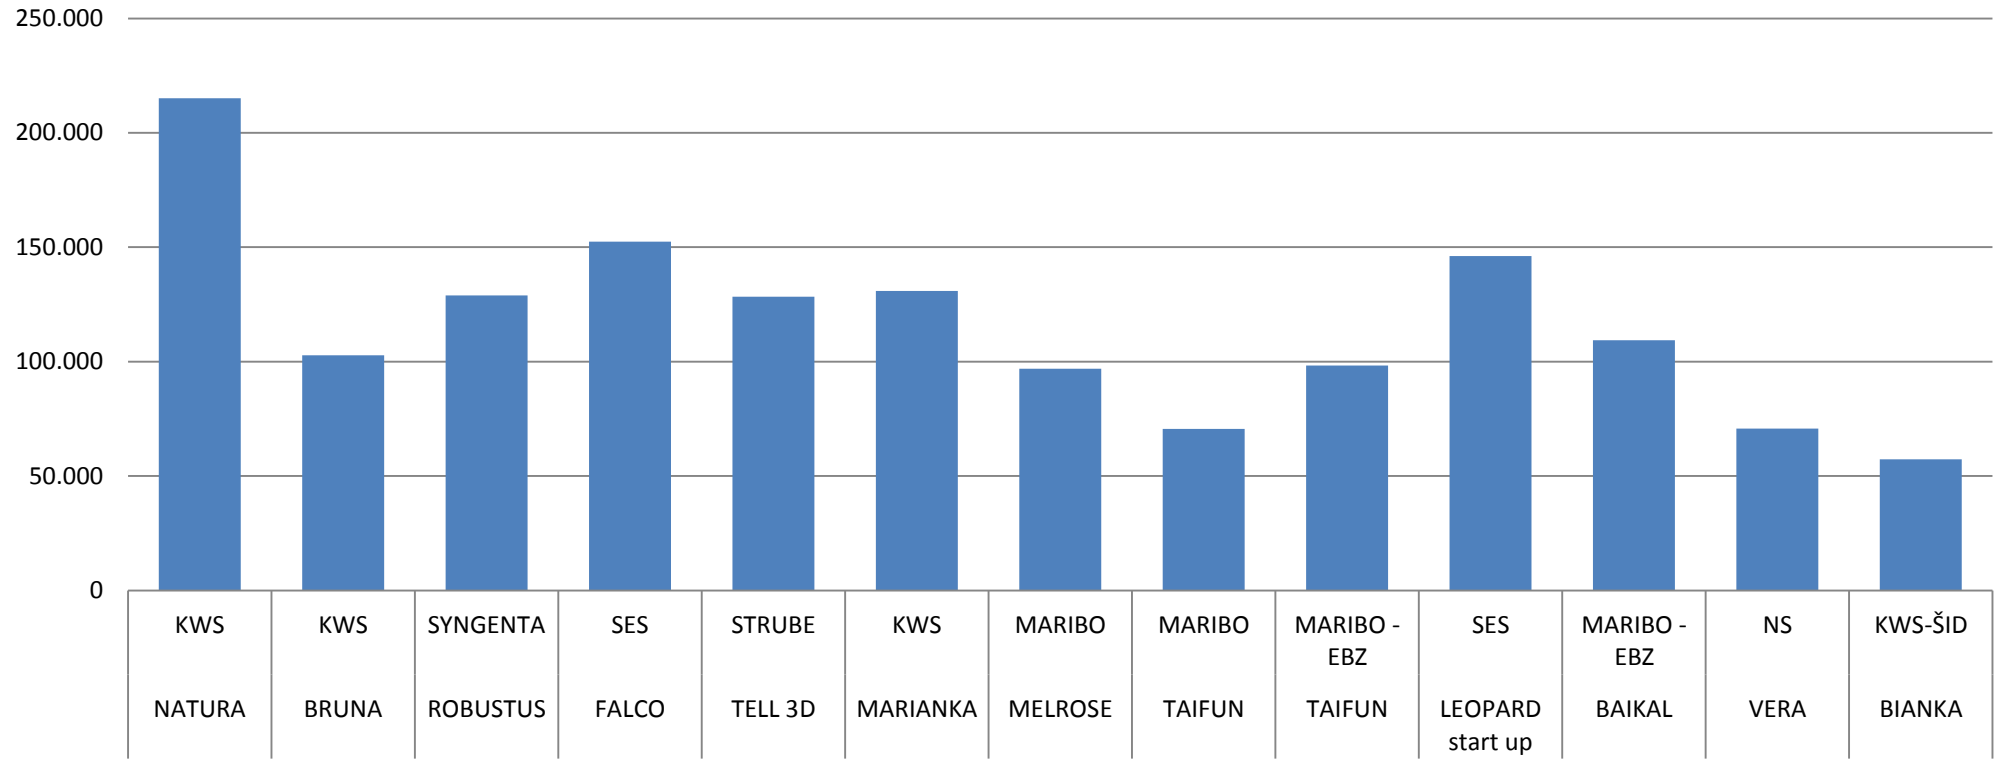

"CRVENKA" F.Š. AD
SIROVINSKI SEKTOR

CRVENKA

predusev: kukuruz

setva: 20.03.2012.

vađenje: 23/24.10.2012.

cena repe	4,20	din/kg
stimulacija	0,30	din/kg
UKUPNA CENA:	4,50	din/kg

SORTNI OGLED ŠEĆERANA "CRVENKA"-2012.

lokacija:

Crvenka-plinovod

	SORTA	dobavljač	Neto	Čista	dig (%)	neč (%)	prinosi				rang	bruto prihod	cena semena	trošak	profit	rang
							povr.	čista	pl.repa	biološki šećer						
							ha	kg/ha	kg/ha	t/ha	din/ha	dinara	din/ha	din/ha		
1	NATURA	KWS	30.660	27.502	18,46	10,30	0,351	78.353	90.400	14,46	1	406.800	13.708,00	191.703	215.097	1
2	BRUNA	KWS	23.460	19.625	19,24	16,35	0,351	55.912	67.234	10,76	7	302.552	20.428,00	199.767	102.785	8
3	ROBUSTUS	SYNGENTA	25.400	22.716	17,75	10,57	0,354	64.169	71.188	11,39	6	320.346	13.415,00	191.351	128.995	5
4	FALCO	SES	27.500	24.543	17,76	10,75	0,356	68.941	76.525	12,24	2	344.360	13.915,00	191.951	152.409	2
5	TELL 3D	STRUBE	24.400	21.662	18,62	11,22	0,352	61.540	71.617	11,46	5	322.276	15.568,00	193.935	128.341	6
6	MARIANKA	KWS	24.820	22.489	18,03	9,39	0,353	63.708	71.791	11,49	4	323.060	14.044,00	192.106	130.954	4
7	MELROSE	MARIBO	65.660	58.616	18,29	10,73	1,057	55.455	63.392	10,14	10	285.264	10.976,00	188.424	96.840	10
8	TAIFUN	MARIBO	58.020	51.509	19,15	11,22	1,069	48.184	57.671	9,23	11	259.518	10.976,00	188.976	70.542	12
9	TAIFUN	MARIBO -EBZ	55.220	48.366	18,53	12,41	0,881	54.899	63.580	10,17	9	286.109	10.528,00	187.887	98.222	9
10	LEOPARD start up	SES	25.840	22.874	18,59	11,48	0,353	64.799	75.288	12,05	3	338.797	14.490,00	192.641	146.156	3
11	BAIKAL	MARIBO -EBZ	60.140	52.663	17,74	12,43	0,884	59.574	66.052	10,57	8	297.235	10.528,00	187.887	109.348	7
12	VERA	NS	61.000	53.037	17,49	13,05	1,035	51.243	56.016	8,96	12	252.070	5.084,00	181.354	70.716	11
13	BIANKA	KWS-ŠID	48.740	42.073	17,82	13,68	0,882	47.702	53.128	8,50	13	239.076	5.488,00	181.839	57.237	13
	suma:		530.860	467.675	18,23	11,90	8,278	56.496	64.363	10,30		289.632	10.782,32			

datum:

28.10.2012.

Milan D.Martić dipl.ing.

PROFIT din/ha

■ Series1